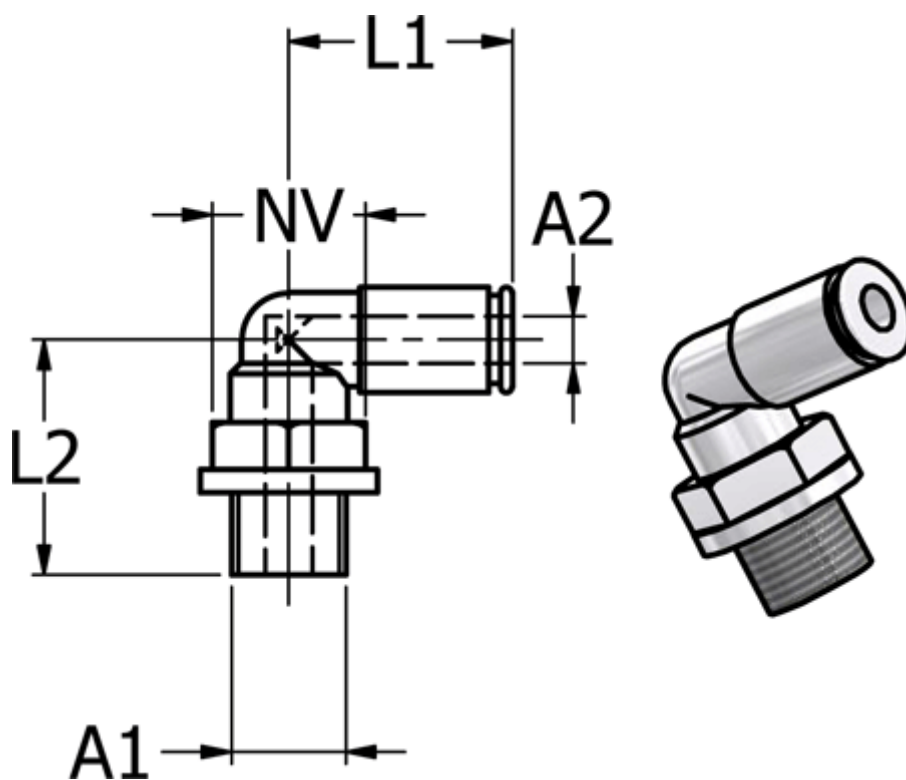

Varenummer: 58685401210

Beskrivelse: Metal Push-in fitting 854.012-10, Ø10 / G 1/2"
Vinkel med FPM O-ring

Mål

Gevind A1 = G 1/2"

L1 = 27

L2 = 30

NV = 16

Udvendig slangediameter A2 = 10